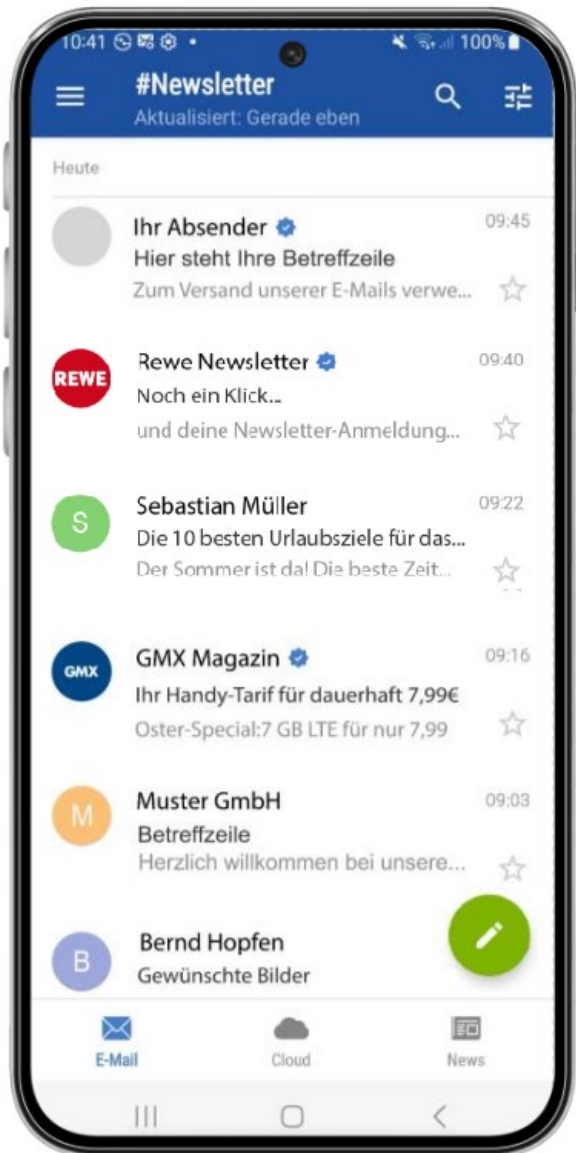

TRUSTED DIALOG

Vertrauens- & Performancesteigerung
für Ihre E-Mails

VERTRAUEN IM POSTFACH

Ihr Logo + Blue-Tick in **über 40.
Mio Postfächern** in Deutschland,
Österreich und der Schweiz.

VORTEILE IM ÜBERBLICK